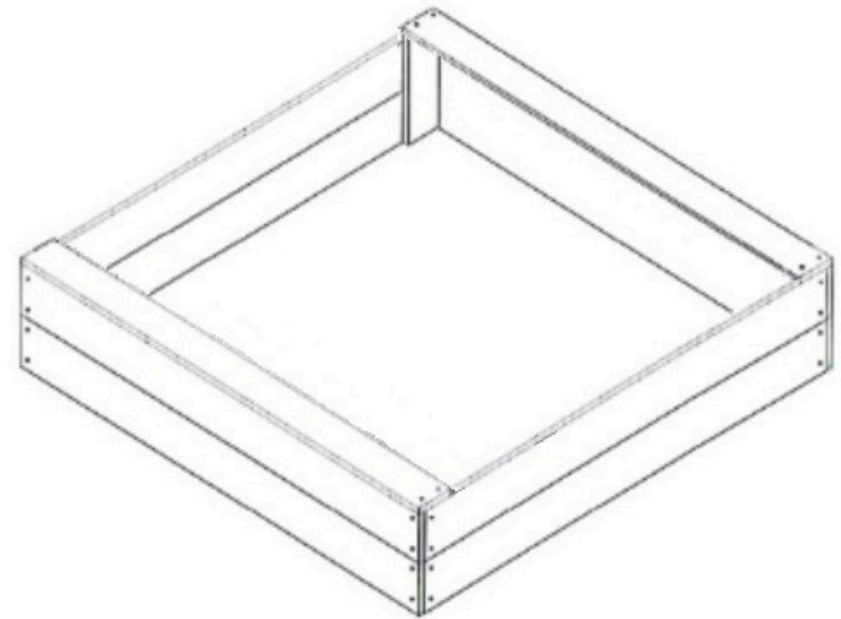

SANDKASTEN ANLEITUNG

- (D1) 120cm x 6
- (D3) 116cm x 4
- (D4) 18cm x 4

- (W1) 45 mm x 16
- (W2) 35 mm x 24