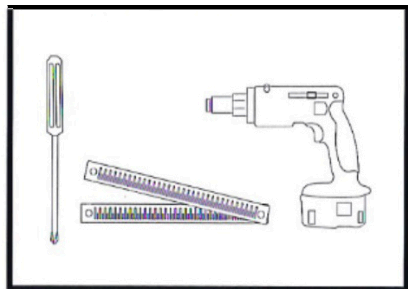

SANDKASTEN ANLEITUNG

- (D1) 120cm x 6
- (D3) 116cm x 4
- (D4) 18cm x 4

- (W1) 45 mm x 16
- (W2) 35 mm x 24